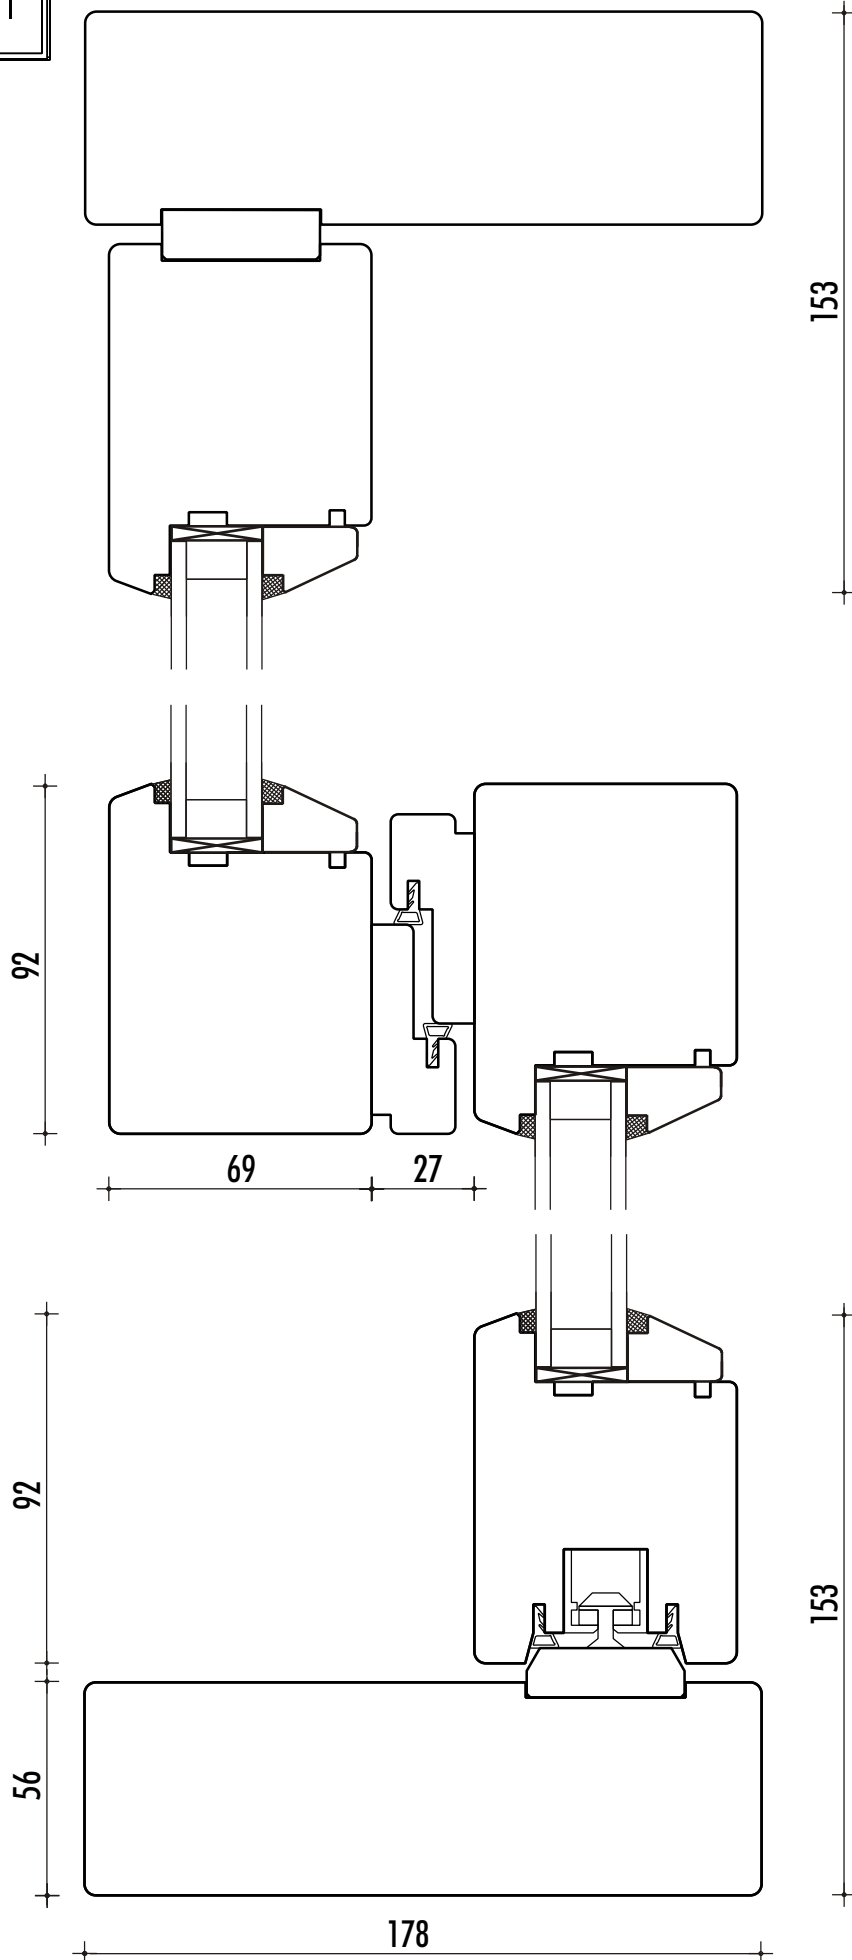

Typ BHST

Standard
Hebe-Schiebe
Tür

fester und
beweglicher
Flügel

oben und unten

DIE FENSTERCONNECTION

Typ BHST

Standard
Hebe-Schiebe
Tür

DIE FENSTERCONNECTION

OKFF

35

50

Bestellmaß
UK Element

OKFF

Typ BHST

Standard
Hebe-Schiebe
Tür

Unterstück