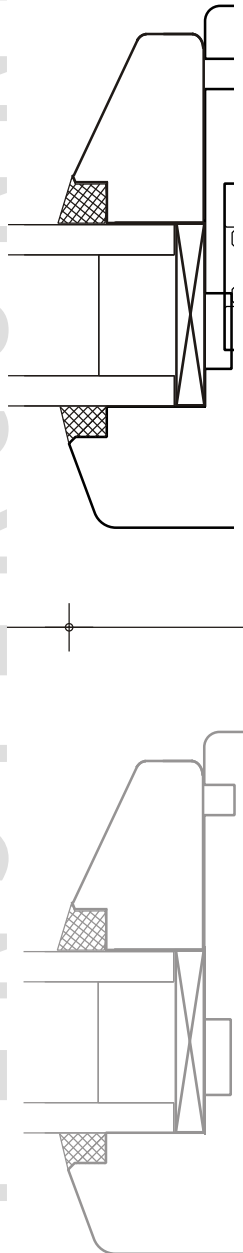

Typ BHST

Standard
Hebe-Schiebe
Tür

fester und
beweglicher
Flügel

oben und unten

DIE FENSTERCONNECTION

Typ BHST

Standard
Hebe-Schiebe
Tür

DIE FENSTERCONNECTION

OKFF

35

50

Bestellmaß
UK Element

OKFF

Typ BHST

Standard
Hebe-Schiebe
Tür

Unterstück