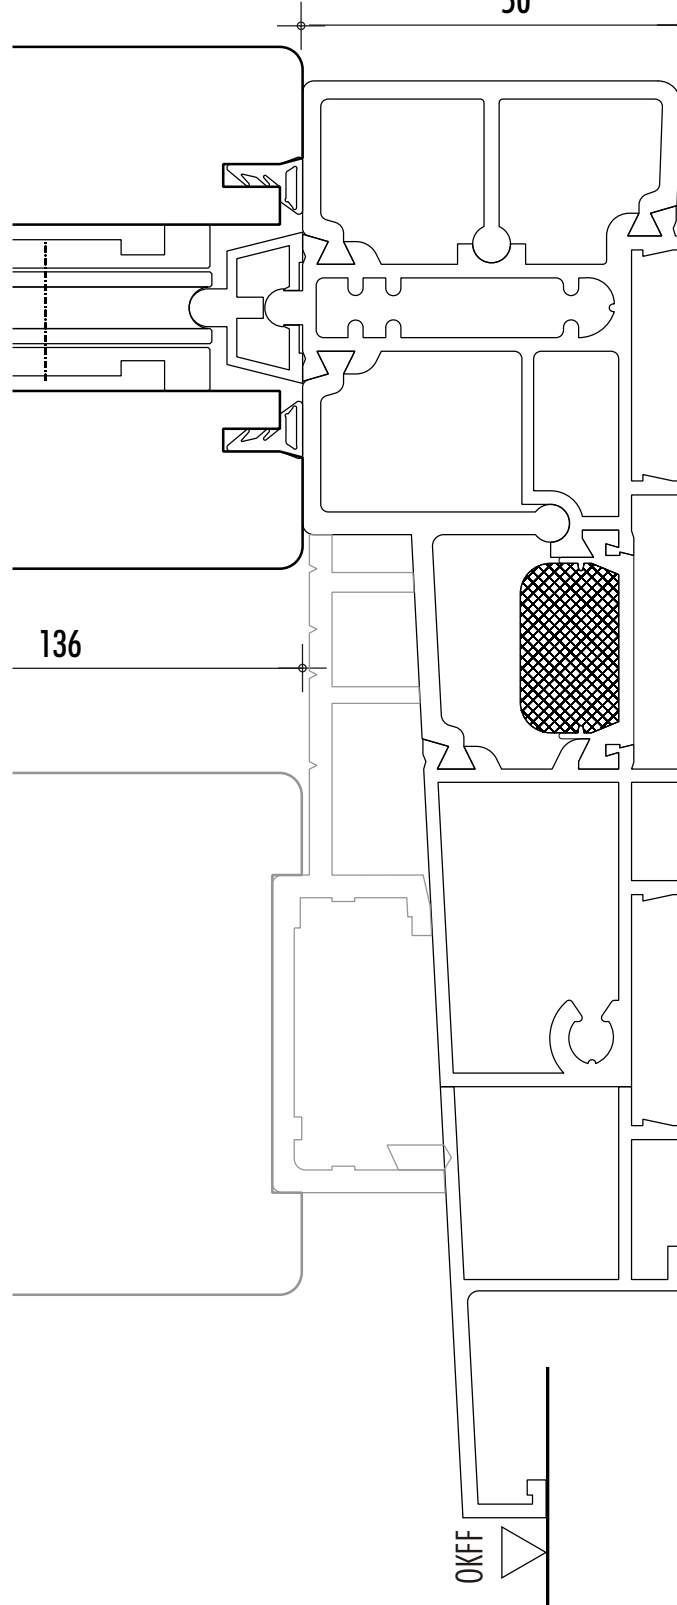

Typ BHST

Standard
Hebe-Schiebe
Tür

fester und
beweglicher
Flügel

oben und unten

DIE FENSTERCONNECTION

Typ BHST

Standard
Hebe-Schiebe
Tür

DIE FENSTERCONNECTION

OKFF

35

50

Bestellmaß
UK Element

OKFF

Typ BHST

Standard
Hebe-Schiebe
Tür

Unterstück